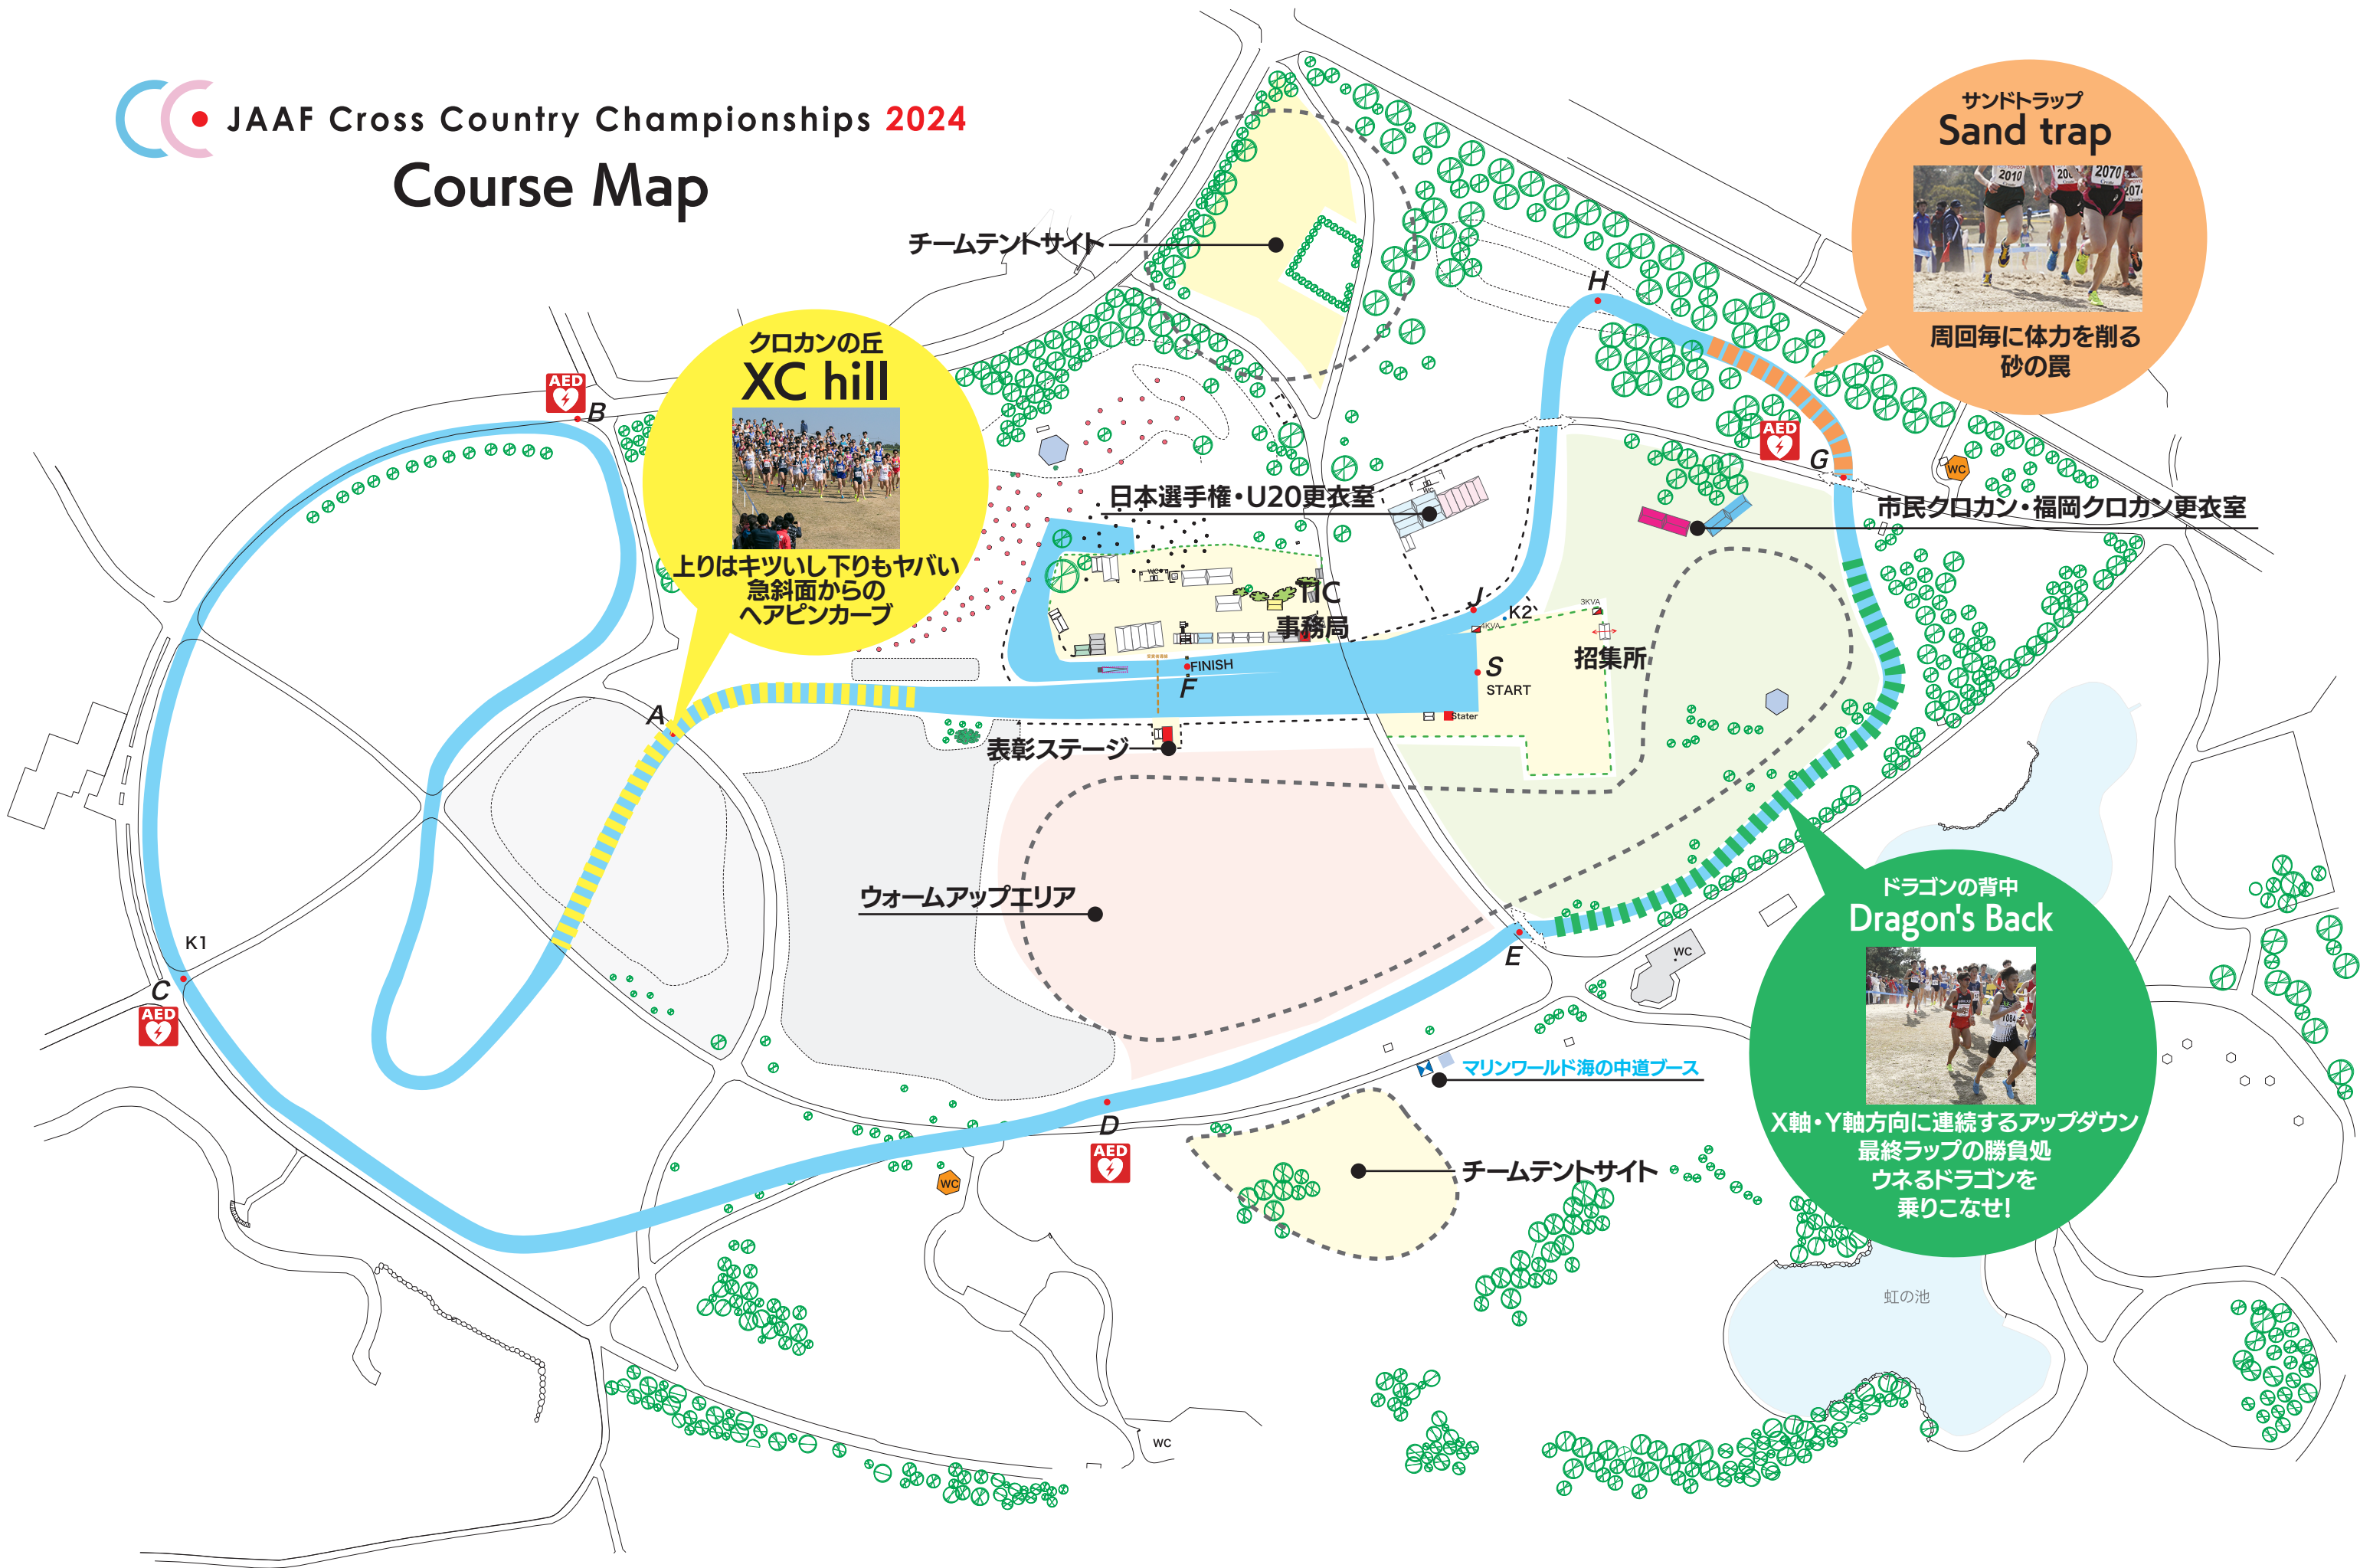

JAAF Cross Country Championships 2024
Course Map

**クロカンの丘
XC hill**

上りはキツイし下りもヤバイ
急斜面からのヘアピンカーブ

**サンドトラップ
Sand trap**

周回毎に体力を削る
砂の罠

**ドラゴンの背中
Dragon's Back**

X軸・Y軸方向に連続するアップダウン
最終ラップの勝負処
ウネるドラゴンを
乗り越なせ!